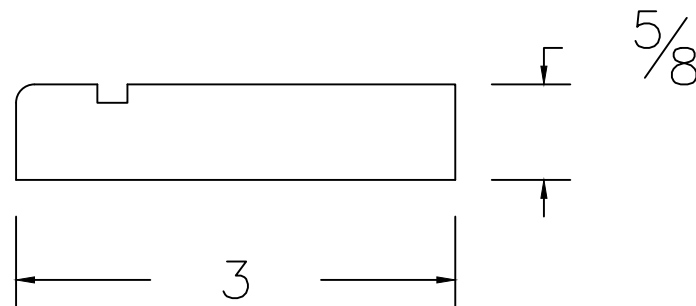

Dessin technique / Technical drawing

no.0191

Longueurs disponibles / Available lengths

MDF avec apprêt blanc / White primed MDF : 96"